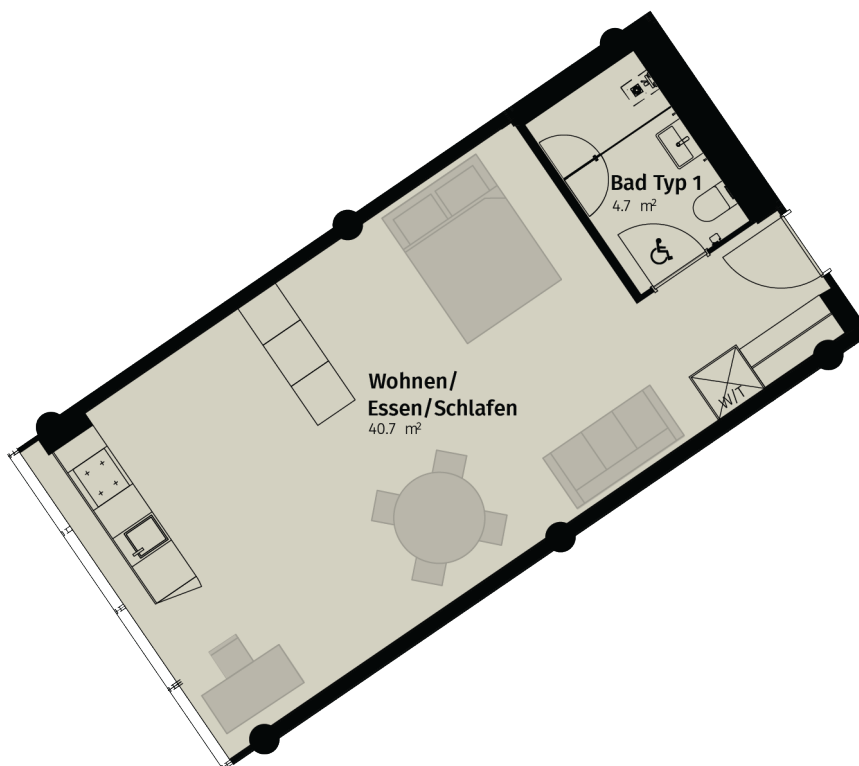

## 1.5-Zimmer-Wohnung

Adresse: im Sihlhof 2  
8134 Adliswil

Wohnfläche: 45.4 m<sup>2</sup>

Wohnungsnummer: 229 2. OG

0 1 2 3 4 5m

1:100 (A4)