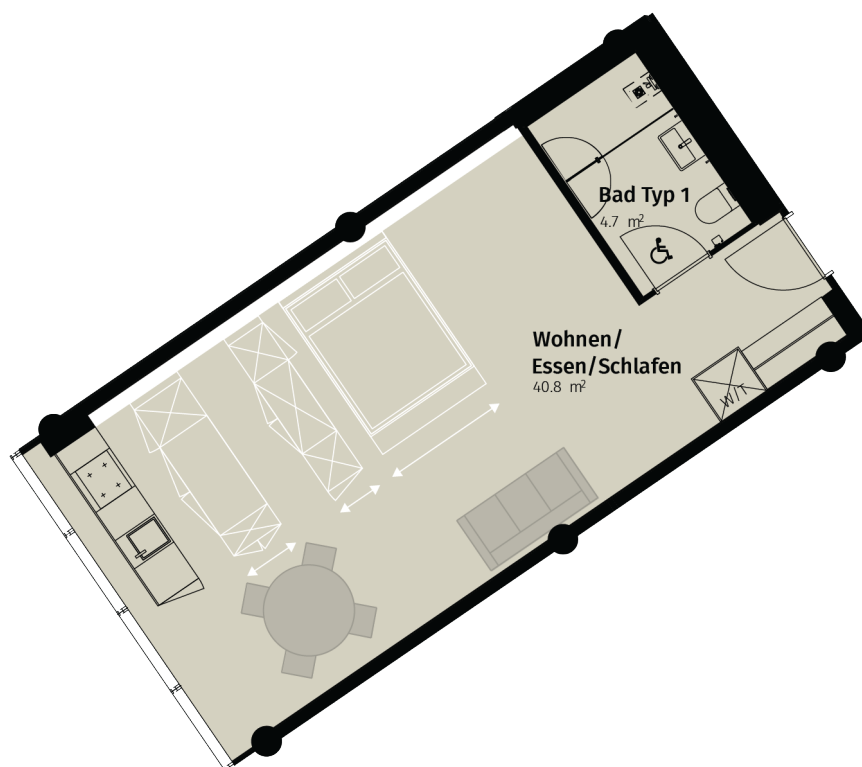

MOVEMENT Senior

Adresse: im Sihlhof 2
8134 Adliswil

Wohnfläche: 45.5 m²

Wohnungsnummer: 128 1. OG

Beratung & Vermietung

Privera AG | Husacherstrasse 3 | CH-8304 Wallisellen | Telefon 058 715 60 10 | thejay@privera.ch