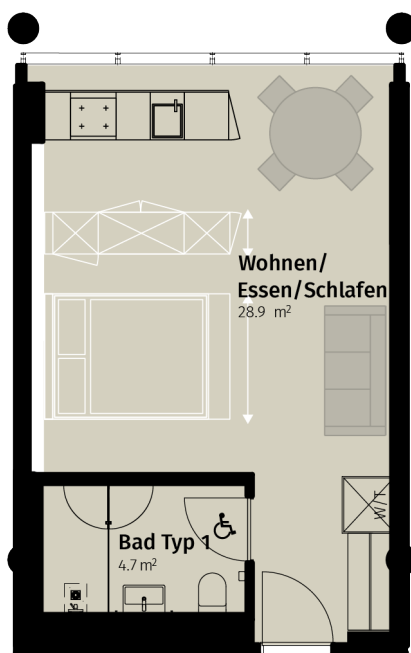

### MOVEment Junior

Adresse: im Sihlhof 2  
8134 Adliswil

Wohnfläche: 33.6 m<sup>2</sup>

Wohnungsnummer: 017 EG